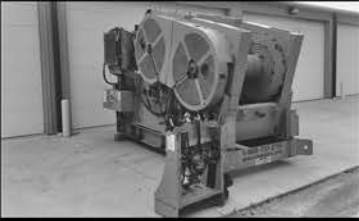

AmCon 385
Double Drum | 135,000 lb